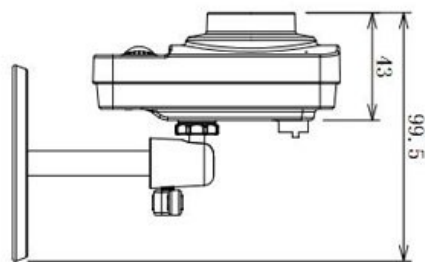

## 1 MP HD IR IP Cube Camera