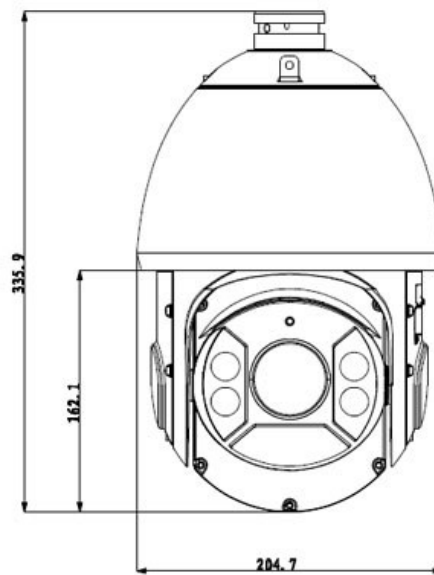

# CP- UNP-3021L18-DA

2MP 30x WDR Network IR PTZ Dome Camera - 180 Mtr.